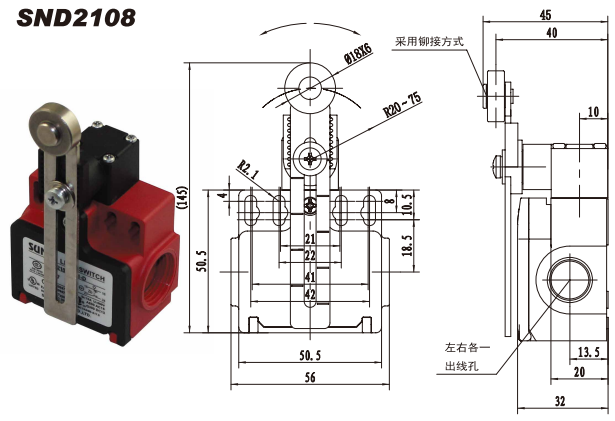

SND2108

型号	强制开离			
SND2108-SP- _	SP	⊕	快动	1NO+1NC
SND2108-SL- _	SL	⊕	慢动	1NO+1NC BBM
SND2108-SL1- _	SL1	⊕	慢动	1NO+1NC MBB
SND2108-SL2- _	SL2	⊕	慢动	2NC