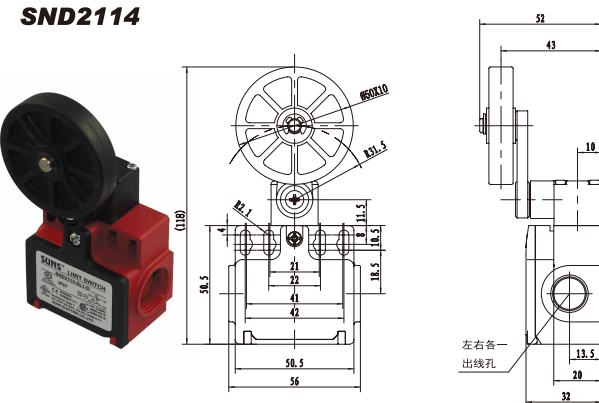

SND2114

型号	强制开离			
SND2114-SP- _	SP	⊕	快动	1NO+1NC
SND2114-SL- _	SL	⊕	慢动	1NO+1NC BBM
SND2114-SL1- _	SL1	⊕	慢动	1NO+1NC MBB
SND2114-SL2- _	SL2	⊕	慢动	2NC