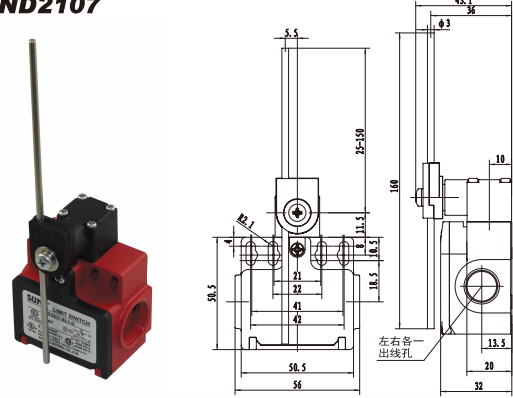

SND2107

型号	强制开离			
SND2107-SP- _	SP	⊕	快动	1NO+1NC
SND2107-SL- _	SL	⊕	慢动	1NO+1NC BBM
SND2107-SL1- _	SL1	⊕	慢动	1NO+1NC MBB
SND2107-SL2- _	SL2	⊕	慢动	2NC