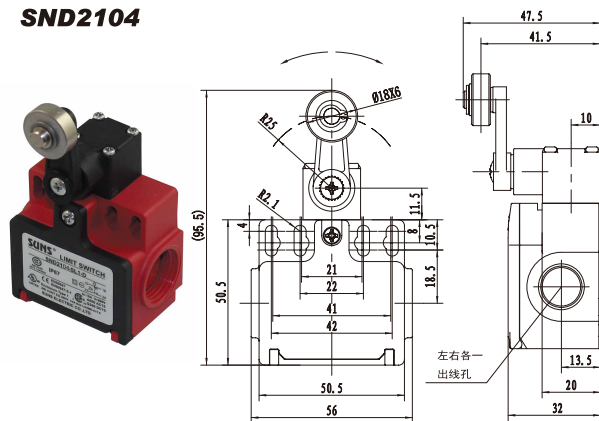

SND2104

型号	强制开离			
SND2104-SP- _	SP	⊕	快动	1NO+1NC
SND2104-SL- _	SL	⊕	慢动	1NO+1NC BBM
SND2104-SL1- _	SL1	⊕	慢动	1NO+1NC MBB
SND2104-SL2- _	SL2	⊕	慢动	2NC