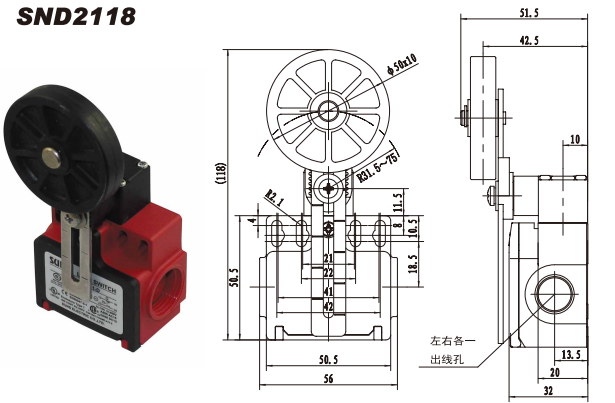

SND2118

型号	强制开离			
SND2118-SP- _	SP	⊕	快动	1NO+1NC
SND2118-SL- _	SL	⊕	慢动	1NO+1NC BBM
SND2118-SL1- _	SL1	⊕	慢动	1NO+1NC MBB
SND2118-SL2- _	SL2	⊕	慢动	2NC