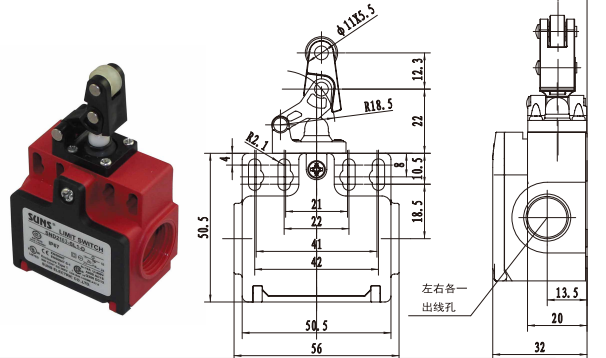

SND2163

型号	强制开离			
SND2163-SP- _	SP	⊕	快动	1NO+1NC
SND2163-SL- _	SL	⊕	慢动	1NO+1NC BBM
SND2163-SL1- _	SL1	⊕	慢动	1NO+1NC MBB
SND2163-SL2- _	SL2	⊕	慢动	2NC