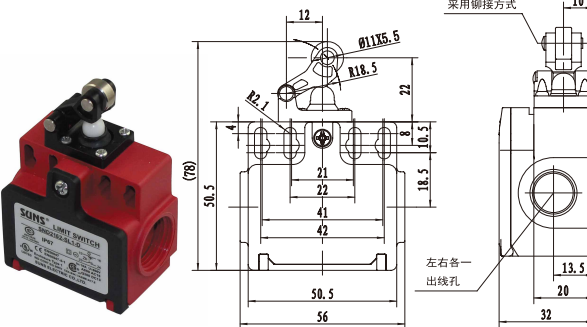

SND2162

型号	强制开离			
SND2162-SP- _	SP	⊕	快动	1NO+1NC
SND2162-SL- _	SL	⊕	慢动	1NO+1NC BBM
SND2162-SL1- _	SL1	⊕	慢动	1NO+1NC MBB
SND2162-SL2- _	SL2	⊕	慢动	2NC