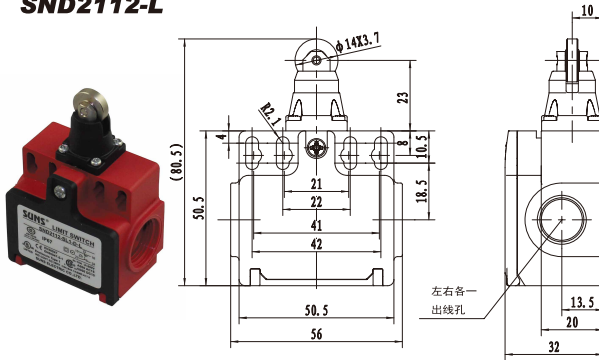

SND2163

型号	强制开离			
SND2163-SP- _	SP	⊕	快动	1NO+1NC
SND2163-SL- _	SL	⊕	慢动	1NO+1NC BBM
SND2163-SL1- _	SL1	⊕	慢动	1NO+1NC MBB
SND2163-SL2- _	SL2	⊕	慢动	2NC

安全限位开关

SND2 系列 (塑料壳体) 二方向孔出线 EN50047 标准

SND2112-L

型号	强制开离			
SND2112-SP- _L	SP	⊕	快动	1NO+1NC
SND2112-SL- _L	SL	⊕	慢动	1NO+1NC BBM
SND2112-SL1- _L	SL1	⊕	慢动	1NO+1NC MBB
SND2112-SL2- _L	SL2	⊕	慢动	2NC