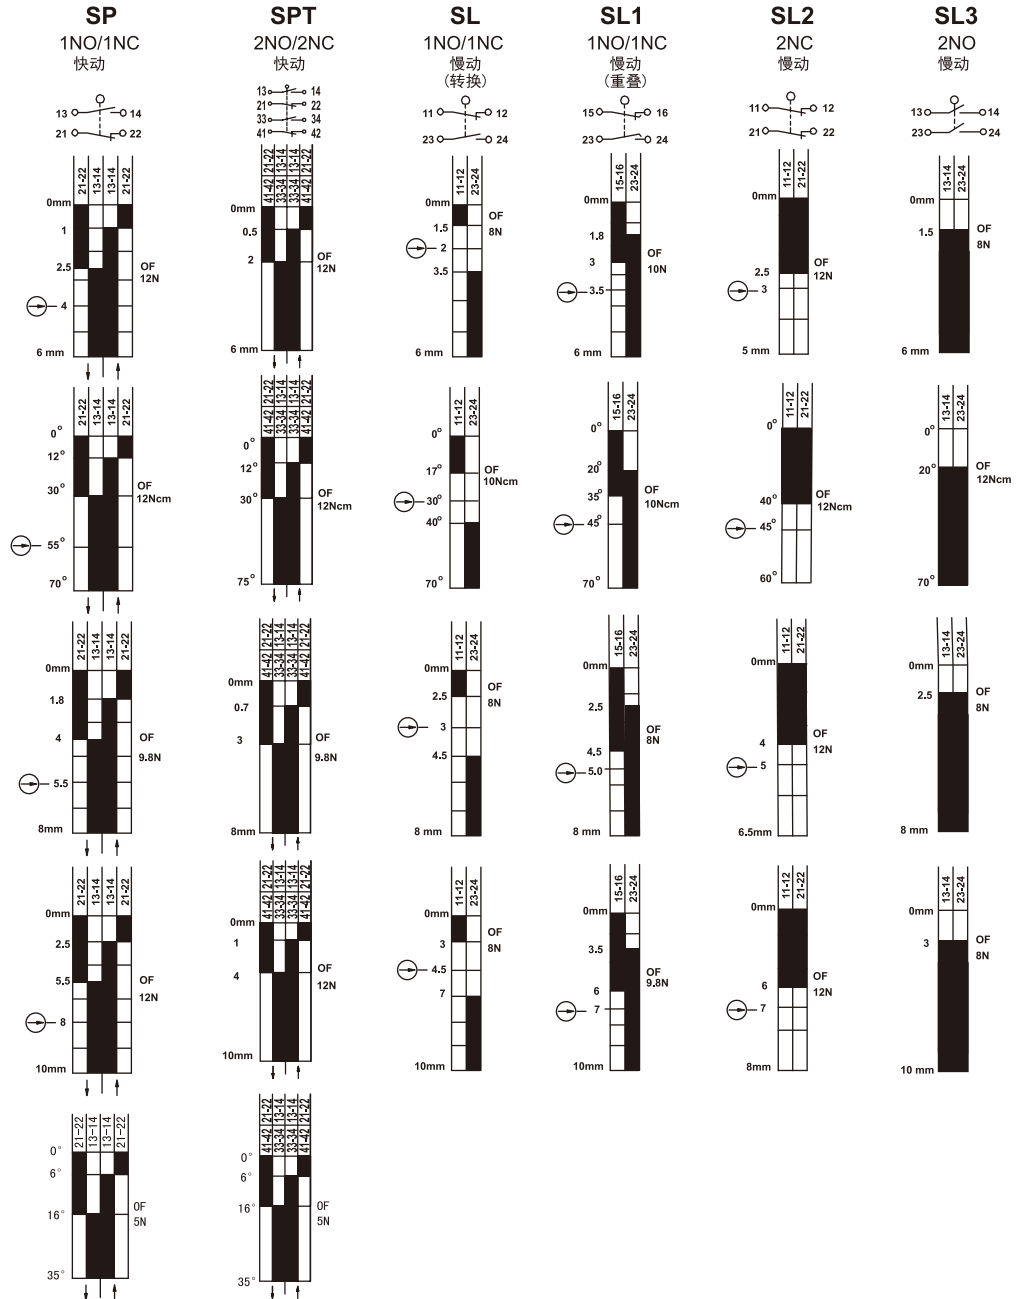

动作特性定义

- OF 动作力
- RF 复位力
- OT 超行程
- TT 总行程
- PT 动作行程 (预行程)
- MD 距差
- OP 动作位置
- PO 绝对开离位置

规格

操作速度	0.05mm-2m/s
操作频率	机械 120 次/分；电气 30 次/分
绝缘电阻	>100MΩ@500V DC
接点电阻	<25mΩ (初值)
额定封闭发热电流	10A (EN60947-5-1)
电气等级	AC15 A600 / DC13 Q300
耐压值	同级端子间1000VAC 50/60Hz 1分钟 端子对地或对无载金属间2500VAC 50/60Hz 1分钟
寿命	机械 1 × 10 ⁷ 次 电气 5 × 10 ⁵ 次
环境温度	-25~+80°C (-13~176°F) 不结冰
相对湿度	< 95%
重量	塑料壳体约重59-109g
保护等级	IP67

选型指南

SND21 04 SP
本体样式 外触杆形式

- SP: 快动 1NO/1NC
- SPT: 快动 2NO/2NC
- SL: BBM 慢动转换 1NO/1NC
- SL1: MBB 慢动重叠 1NO/1NC
- SL2: 慢动 2NC
- SL3: 慢动 2NO
- SL4: 慢动 3NC
- SL5: 慢动 3NO
- SL6: BBM 慢动转换 2NC/1NO
- SL7: MBB 慢动重叠 2NC/1NO
- SL8: BBM 慢动转换 2NO/1NC
- SL9: MBB 慢动重叠 2NO/1NC

C -
出线
— A: 1/2"NPT
— B: PG13.5
— C: M20
— D: M16
— B1: PG11

R
— 空白: 自动复位
— R: 手动复位

安全限位开关

SND2 系列 (塑料壳体) 二方向孔出线 EN50047 标准
接点形式代码导航

柱塞式
11, 12, 31, 32 型头部

摆杆式
04, 07, 08, 14, 18 型头部

62, 63 型头部

72, 73 型头部

00, 66, 69 型头部

安全限位开关

SND2 系列 (塑料壳体) 二方向孔出线 EN50047 标准

SND2111

型号	强制开离			
SND2111-SP- _	SP	⊕	快动	1NO+1NC
SND2111-SL- _	SL	⊕	慢动	1NO+1NC BBM
SND2111-SL1- _	SL1	⊕	慢动	1NO+1NC MBB
SND2111-SL2- _	SL2	⊕	慢动	2NC

SND2112