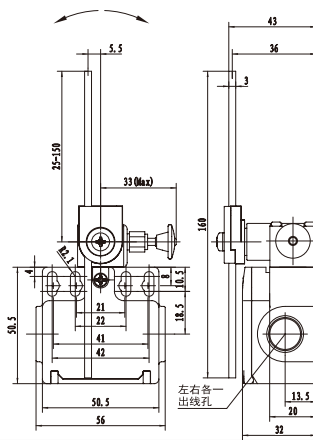

SND2169

型号				
SND2169-SP- _	SP	快动	1NO+1NC	

安全限位开关

SND2 系列带手动复位 (塑料壳体) 二方向孔出线 EN50047 标准

SND2107-SR

型号	强制开离		
SND2107-SP- _SR	SP	↻	快动 1NO+1NC
SND2107-SL- _SR	SL	↻	慢动 1NO+1NC BBM
SND2107-SL1- _SR	SL1	↻	慢动 1NO+1NC MBB
SND2107-SL2- _SR	SL2	↻	慢动 2NC