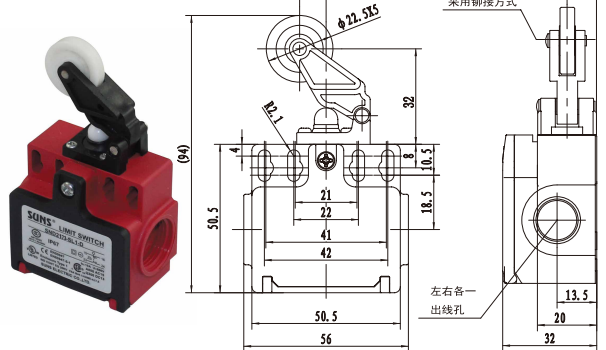

SND2173

型号	强制开离			
SND2173-SP- _	SP	⊕	快动	1NO+1NC
SND2173-SL- _	SL	⊕	慢动	1NO+1NC BBM
SND2173-SL1- _	SL1	⊕	慢动	1NO+1NC MBB
SND2173-SL2- _	SL2	⊕	慢动	2NC