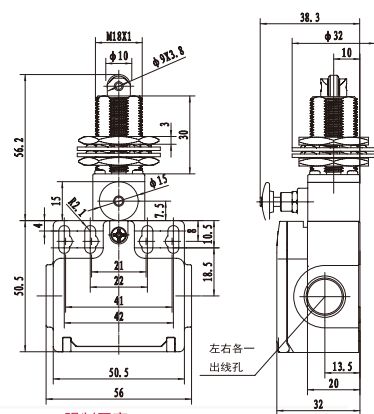

型号	强制开离		
SND2132-SP- _ - R	SP	↻	快动 1NO+1NC
SND2132-SL- _ - R	SL	↻	慢动 1NO+1NC BBM
SND2132-SL1- _ - R	SL1	↻	慢动 1NO+1NC MBB
SND2132-SL2- _ - R	SL2	↻	慢动 2NC