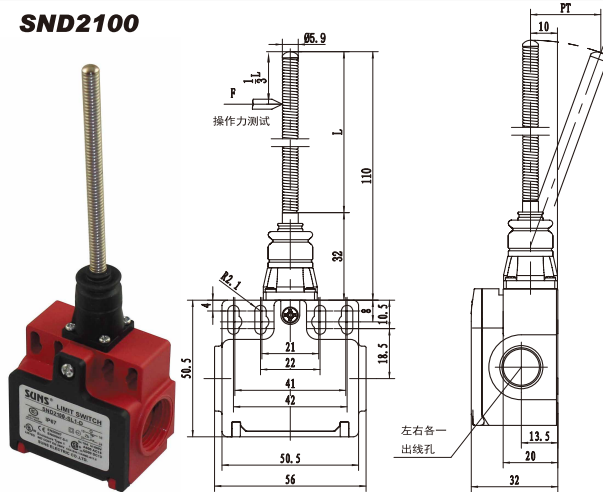

SND2100

型号				
SND2100-SP- _	SP	快动	1NO+1NC