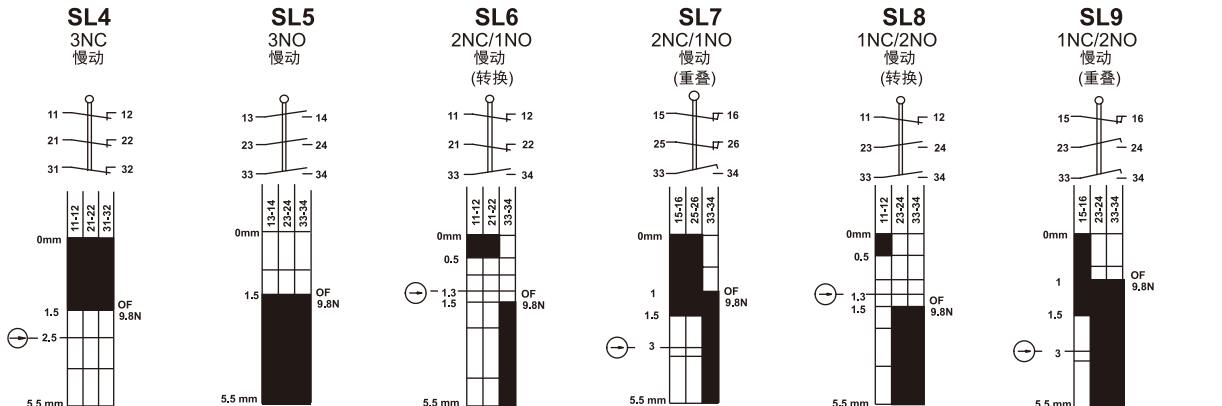

动作特性定义

- OF 动作力
- RF 复位力
- OT 超行程
- TT 总行程
- PT 动作行程 (预行程)
- MD 距差
- OP 动作位置
- PO 绝对开离位置

规格

操作速度	0.05mm-2m/s
操作频率	机械 120 次/分；电气 30 次/分
绝缘电阻	>100MΩ@500V DC
接点电阻	<25mΩ (初值)
额定封闭发热电流	10A (EN60947-5-1)
电气等级	AC15 A600 / DC13 Q300
耐压值	同级端子间1000VAC 50/60Hz 1分钟 端子对地或对无载金属间2500VAC 50/60Hz 1分钟
寿命	机械 1 × 10 ⁷ 次 电气 5 × 10 ⁵ 次
环境温度	-25~+80°C (-13~176°F) 不结冰
相对湿度	< 95%
重量	塑料壳体约重59-109g
保护等级	IP67

选型指南

SND21 04 SP
本体样式 外触杆形式

- SP: 快动 1NO/1NC
- SPT: 快动 2NO/2NC
- SL: BBM 慢动转换 1NO/1NC
- SL1: MBB 慢动重叠 1NO/1NC
- SL2: 慢动 2NC
- SL3: 慢动 2NO
- SL4: 慢动 3NC
- SL5: 慢动 3NO
- SL6: BBM 慢动转换 2NC/1NO
- SL7: MBB 慢动重叠 2NC/1NO
- SL8: BBM 慢动转换 2NO/1NC
- SL9: MBB 慢动重叠 2NO/1NC

C -
出线
— A: 1/2"NPT
— B: PG13.5
— C: M20
— D: M16
— B1: PG11

R
— 空白: 自动复位
— R: 手动复位

安全限位开关

SND2 系列 (塑料壳体) 二方向孔出线 EN50047 标准
接点形式代码导航

柱塞式
11, 12, 31, 32 型头部

摆杆式
04, 07, 08, 14, 18 型头部

62, 63 型头部

72, 73 型头部

00, 66, 69 型头部

安全限位开关

SND2 系列 (塑料壳体) 二方向孔出线 EN50047 标准

SND2111

型号	强制开离			
SND2111-SP- _	SP	⊕	快动	1NO+1NC
SND2111-SL- _	SL	⊕	慢动	1NO+1NC BBM
SND2111-SL1- _	SL1	⊕	慢动	1NO+1NC MBB
SND2111-SL2- _	SL2	⊕	慢动	2NC

SND2112