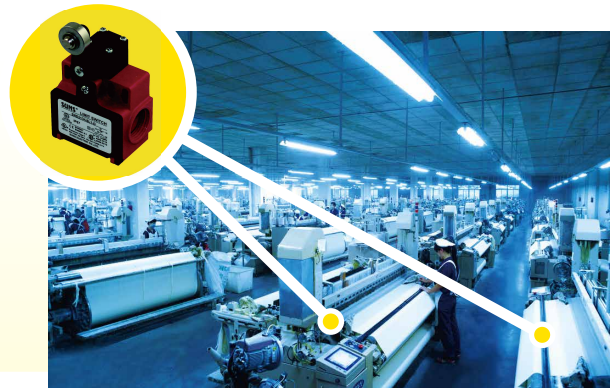

安全限位开关

SND2 系列 (塑料壳体) 二方向孔出线 EN50047 标准

更合理的成本，使越来越多的企业选择使用 **SUNS** 的产品。

特点

- 高强度玻璃纤维增强尼龙材料
- 可更换的触点模块，简单易用
- 电气隔离式触点模块
- 带垫螺丝方便接线
- 常闭触点具有强制开离功能
- 4 × 90° 换位，全方向头部
- 多种标准引线孔：M20, PG13.5 和 1/2" NPT
- 符合 EN 50047 标准