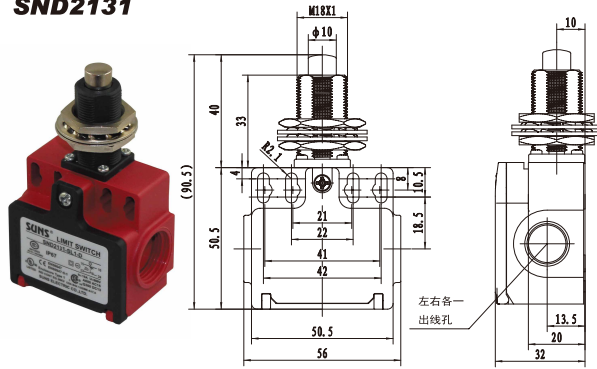

SND2118

型号	强制开离			
SND2118-SP- _	SP	⊕	快动	1NO+1NC
SND2118-SL- _	SL	⊕	慢动	1NO+1NC BBM
SND2118-SL1- _	SL1	⊕	慢动	1NO+1NC MBB
SND2118-SL2- _	SL2	⊕	慢动	2NC

安全限位开关

SND2 系列 (塑料壳体) 二方向孔出线 EN50047 标准

SND2131

型号	强制开离			
SND2131-SP- _	SP	快动	1NO+1NC	
SND2131-SL- _	SL	慢动	1NO+1NC	BBM
SND2131-SL1- _	SL1	慢动	1NO+1NC	MBB
SND2131-SL2- _	SL2	慢动	2NC	