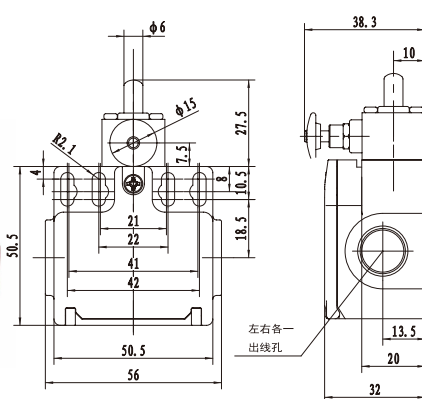

SND2111-R

型号	强制开离		
SND2111-SP- _ - R	SP	↻	快动 1NO+1NC
SND2111-SL- _ - R	SL	↻	慢动 1NO+1NC BBM
SND2111-SL1- _ - R	SL1	↻	慢动 1NO+1NC MBB
SND2111-SL2- _ - R	SL2	↻	慢动 2NC

SND2118-SR