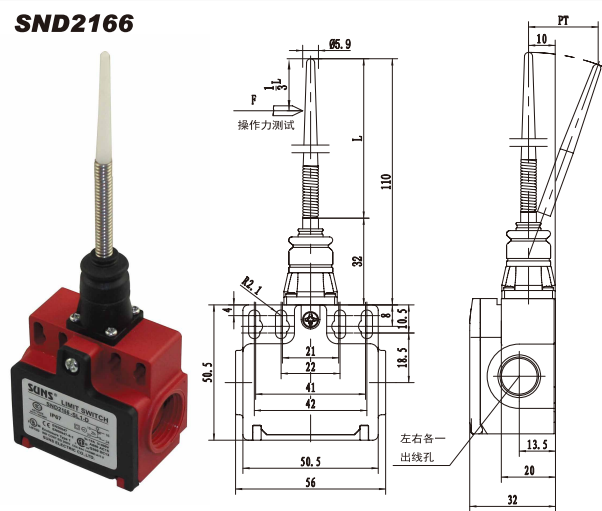

SND2132

型号	强制开离			
SND2132-SP- _	SP	快动	1NO+1NC	
SND2132-SL- _	SL	慢动	1NO+1NC	BBM
SND2132-SL1- _	SL1	慢动	1NO+1NC	MBB
SND2132-SL2- _	SL2	慢动	2NC	

SND2100

型号				
SND2100-SP- _	SP	快动	1NO+1NC	

SND2166

型号				
SND2166-SP- _	SP	快动	1NO+1NC	

SND2169

型号				
SND2169-SP- _	SP	快动	1NO+1NC	

安全限位开关

SND2 系列带手动复位 (塑料壳体) 二方向孔出线 EN50047 标准

SND2107-SR

型号	强制开离		
SND2107-SP- _SR	SP	↻	快动 1NO+1NC
SND2107-SL- _SR	SL	↻	慢动 1NO+1NC BBM
SND2107-SL1- _SR	SL1	↻	慢动 1NO+1NC MBB
SND2107-SL2- _SR	SL2	↻	慢动 2NC