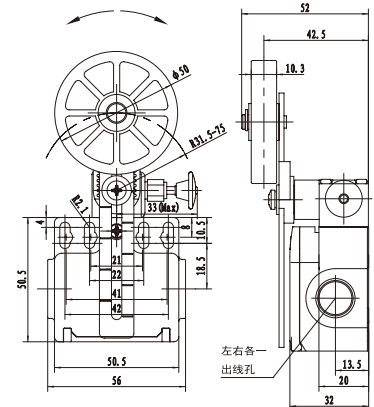

型号	强制开离		
SND2118-SP- _SR	SP	↻	快动 1NO+1NC
SND2118-SL- _SR	SL	↻	慢动 1NO+1NC BBM
SND2118-SL1- _SR	SL1	↻	慢动 1NO+1NC MBB
SND2118-SL2- _SR	SL2	↻	慢动 2NC