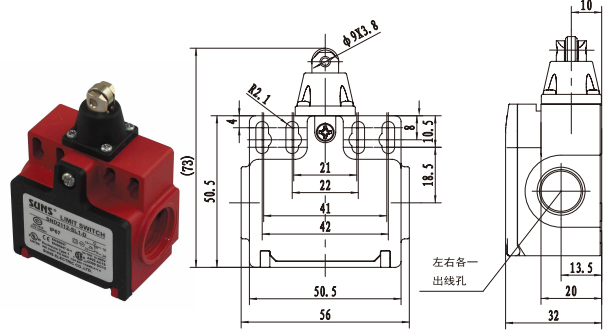

00, 66, 69 型头部

安全限位开关

SND2 系列 (塑料壳体) 二方向孔出线 EN50047 标准

SND2111

型号	强制开离			
SND2111-SP- _	SP	⊕	快动	1NO+1NC
SND2111-SL- _	SL	⊕	慢动	1NO+1NC BBM
SND2111-SL1- _	SL1	⊕	慢动	1NO+1NC MBB
SND2111-SL2- _	SL2	⊕	慢动	2NC

SND2112