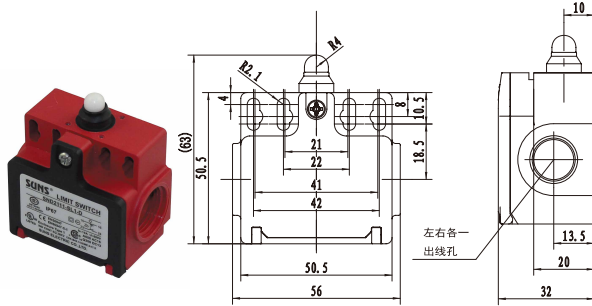

安全限位开关

SND2 系列 (塑料壳体) 二方向孔出线 EN50047 标准

SND2111

型号	强制开离			
SND2111-SP- _	SP	⊕	快动	1NO+1NC
SND2111-SL- _	SL	⊕	慢动	1NO+1NC BBM
SND2111-SL1- _	SL1	⊕	慢动	1NO+1NC MBB
SND2111-SL2- _	SL2	⊕	慢动	2NC