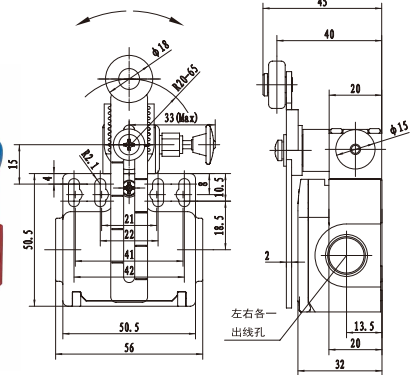

SND2108-SR

型号	强制开离		
SND2108-SP- _SR	SP	↻	快动 1NO+1NC
SND2108-SL- _SR	SL	↻	慢动 1NO+1NC BBM
SND2108-SL1- _SR	SL1	↻	慢动 1NO+1NC MBB
SND2108-SL2- _SR	SL2	↻	慢动 2NC