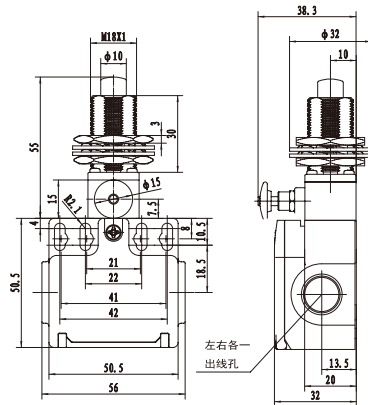

SND2131-R

型号	强制开离		
SND2131-SP- _ - R	SP	↻	快动 1NO+1NC
SND2131-SL- _ - R	SL	↻	慢动 1NO+1NC BBM
SND2131-SL1- _ - R	SL1	↻	慢动 1NO+1NC MBB
SND2131-SL2- _ - R	SL2	↻	慢动 2NC

SND2132-R