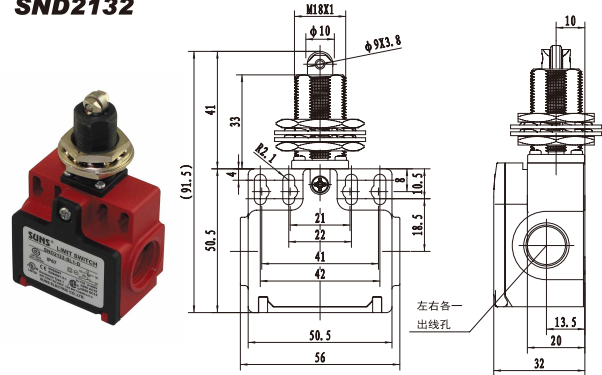

SND2132

型号	强制开离			
SND2132-SP- _	SP	快动	1NO+1NC	
SND2132-SL- _	SL	慢动	1NO+1NC	BBM
SND2132-SL1- _	SL1	慢动	1NO+1NC	MBB
SND2132-SL2- _	SL2	慢动	2NC