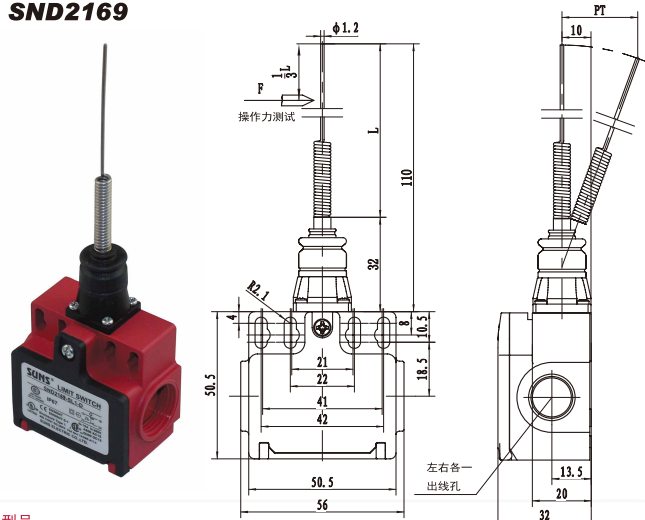

SND2132

型号	强制开离			
SND2132-SP- _	SP	快动	1NO+1NC	
SND2132-SL- _	SL	慢动	1NO+1NC	BBM
SND2132-SL1- _	SL1	慢动	1NO+1NC	MBB
SND2132-SL2- _	SL2	慢动	2NC	

SND2100

型号				
SND2100-SP- _	SP	快动	1NO+1NC	

SND2166

型号				
SND2166-SP- _	SP	快动	1NO+1NC	

SND2169

型号				
SND2169-SP- _	SP	快动	1NO+1NC	

安全限位开关

SND2 系列带手动复位 (塑料壳体) 二方向孔出线 EN50047 标准

SND2107-SR

型号	强制开离		
SND2107-SP- _SR	SP	↻	快动 1NO+1NC
SND2107-SL- _SR	SL	↻	慢动 1NO+1NC BBM
SND2107-SL1- _SR	SL1	↻	慢动 1NO+1NC MBB
SND2107-SL2- _SR	SL2	↻	慢动 2NC