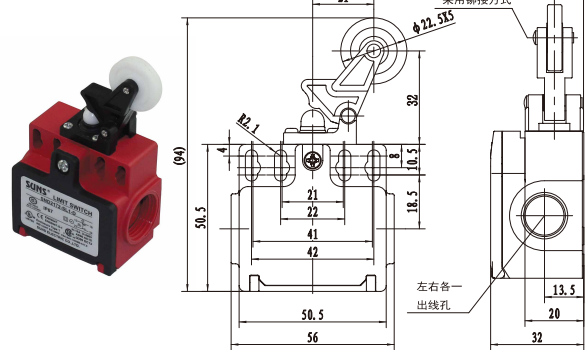

SND2172

型号	强制开离			
SND2172-SP- _	SP	⊕	快动	1NO+1NC
SND2172-SL- _	SL	⊕	慢动	1NO+1NC BBM
SND2172-SL1- _	SL1	⊕	慢动	1NO+1NC MBB
SND2172-SL2- _	SL2	⊕	慢动	2NC